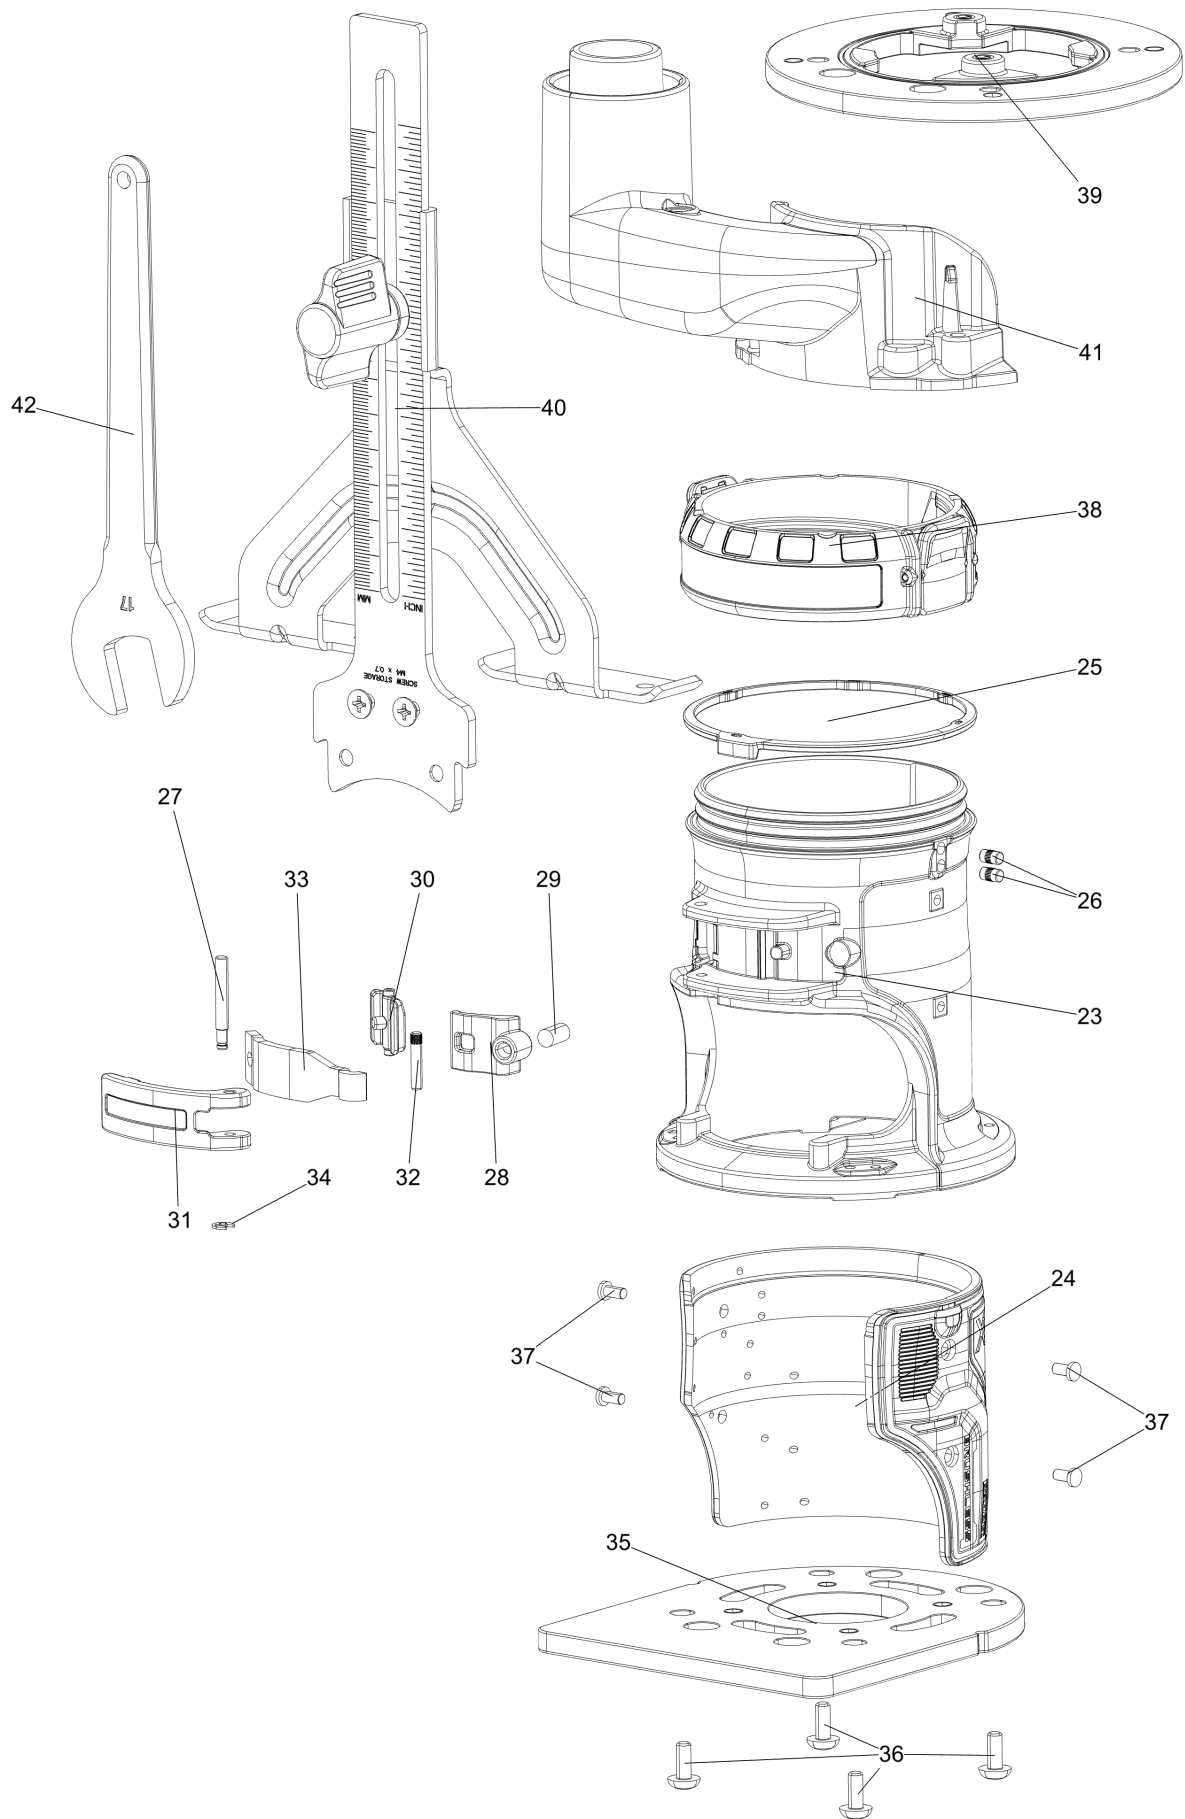

# DCW600N ROUTER 1

# DCW600N Motor ROUTER 1

## Parts List DCW600N ROUTER 1

Item	Part Number	Qty	Part Description	General Description	Other Info	Repair Inst	Markets
1	N567094	1	HOUSING SA			No	XJ
2	N661051	1	HOUSING MOTOR			No	XJ
3	N038183	1	LOCK BUTTON			No	XJ
4	A26131	1	INSERT			No	XJ
5	A23489	1	SPRING			No	XJ
6	330065-06	2	SCREW			No	XJ
7	A25248	1	NUT			No	XJ
8	N239160	1	BUMPER			No	XJ
9	N239159	1	BUMPER			No	XJ
10	N091479	1	MOUNT			No	XJ
11	N461735	1	SPRING			No	XJ
12	330045-08	2	SCREW			No	XJ
13	330065-07	1	SCREW			No	XJ
14	682211-00	3	SCREW			No	XJ
15	N071836	1	ROLL PIN			No	XJ
16	N569455	1	CLIP			No	XJ
17	N467560	1	PLATE			No	XJ
18	NA186171	1	MOTOR SA			No	XJ
19	N580684	1	LED LIGHT			No	XJ
20	N550971	1	WHEEL SPEED			No	XJ
21	N693118	1	COLLET ASSEMBLY		1/4 INCH	No	XJ
21	A28462SV	1	COLLET		8MM	No	XJ
22	N703257	4	PIN			No	XJ
23	N742993	1	HOUSING SA		INCL. 24-38	No	XJ
24	N591239	1	COVER			No	XJ
25	A23587	1	INDICATOR			No	XJ
26	N042079	2	PIN			No	XJ
27	A24452	1	PIN			No	XJ
28	A24764	1	ADJUSTER			No	XJ
29	330022-18	1	SCREW			No	XJ
30	A24767	1	PAD			No	XJ
31	A24771	1	CLAMPING BAR			No	XJ

## Parts List DCW600N ROUTER 1

Item	Part Number	Qty	Part Description	General Description	Other Info	Repair Inst	Markets
32	A24770	1	PIN			No	XJ
33	A27362	1	SPRING			No	XJ
34	N028373	1	RETAINER			No	XJ
35	A27941	1	BASEPLATE			No	XJ
36	N029178	4	SCREW			No	XJ
37	N587924	4	PIN			No	XJ
38	N693104	1	ADJUSTER HEIGHT			No	XJ
39	N092764	1	BASE SA			No	XJ
40	N026733	1	GUIDE SA			No	XJ
41	A28678SV	1	ADAPTOR			No	XJ
42	A27895	1	WRENCH SPECIAL			No	XJ
700	N589072	1	RATING PLATE			No	XJ
701	N589073	1	WARNING LABEL			No	XJ
702	N589075	1	WARNING LABEL			No	XJ
703	N589077	1	BRAND LABEL			No	XJ
704	N589078	1	LABEL			No	XJ