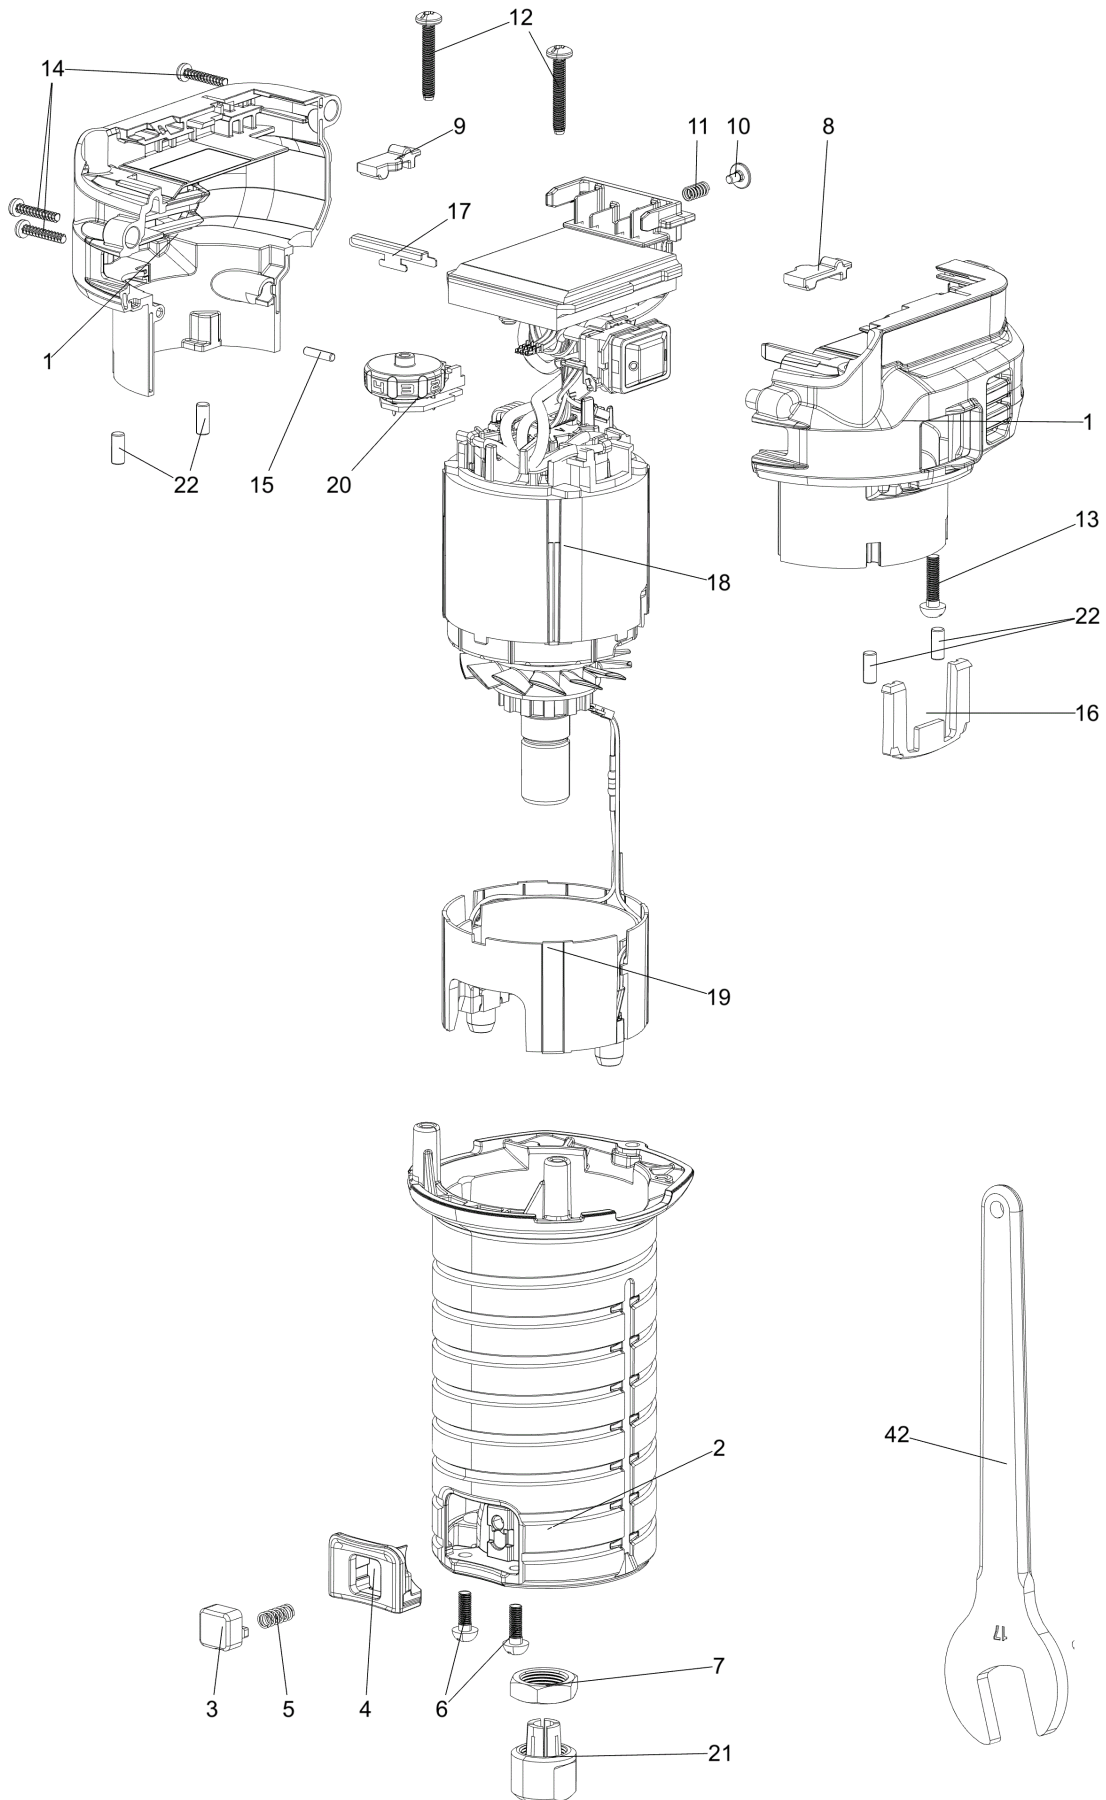

# DCW600N ROUTER 1

# DCW600N Motor ROUTER 1

## Parts List DCW600N ROUTER 1

Item	Part Number	Qty	Part Description	General Description	Other Info	Repair Inst	Markets
1	N567094	1	HOUSING SA			No	XJ
2	N661051	1	HOUSING MOTOR			No	XJ
3	N038183	1	LOCK BUTTON			No	XJ
4	A26131	1	INSERT			No	XJ
5	A23489	1	SPRING			No	XJ
6	330065-06	2	SCREW			No	XJ
7	A25248	1	NUT			No	XJ
8	N239160	1	BUMPER			No	XJ
9	N239159	1	BUMPER			No	XJ
10	N091479	1	MOUNT			No	XJ
11	N461735	1	SPRING			No	XJ
12	330045-08	2	SCREW			No	XJ
13	330065-07	1	SCREW			No	XJ
14	682211-00	3	SCREW			No	XJ
15	N071836	1	ROLL PIN			No	XJ
16	N569455	1	CLIP			No	XJ
17	N467560	1	PLATE			No	XJ
18	NA186171	1	MOTOR SA			No	XJ
19	N580684	1	LED LIGHT			No	XJ
20	N550971	1	WHEEL SPEED			No	XJ
21	N693118	1	COLLET ASSEMBLY		1/4 INCH	No	XJ
21	A28462SV	1	COLLET		8MM	No	XJ
22	N703257	4	PIN			No	XJ
23	N742993	1	HOUSING SA		INCL. 24-38	No	XJ
24	N591239	1	COVER			No	XJ
25	A23587	1	INDICATOR			No	XJ
26	N042079	2	PIN			No	XJ
27	A24452	1	PIN			No	XJ
28	A24764	1	ADJUSTER			No	XJ
29	330022-18	1	SCREW			No	XJ
30	A24767	1	PAD			No	XJ
31	A24771	1	CLAMPING BAR			No	XJ

## Parts List DCW600N ROUTER 1

Item	Part Number	Qty	Part Description	General Description	Other Info	Repair Inst	Markets
32	A24770	1	PIN			No	XJ
33	A27362	1	SPRING			No	XJ
34	N028373	1	RETAINER			No	XJ
35	A27941	1	BASEPLATE			No	XJ
36	N029178	4	SCREW			No	XJ
37	N587924	4	PIN			No	XJ
38	N693104	1	ADJUSTER HEIGHT			No	XJ
39	N092764	1	BASE SA			No	XJ
40	N026733	1	GUIDE SA			No	XJ
41	A28678SV	1	ADAPTOR			No	XJ
42	A27895	1	WRENCH SPECIAL			No	XJ
700	N589072	1	RATING PLATE			No	XJ
701	N589073	1	WARNING LABEL			No	XJ
702	N589075	1	WARNING LABEL			No	XJ
703	N589077	1	BRAND LABEL			No	XJ
704	N589078	1	LABEL			No	XJ